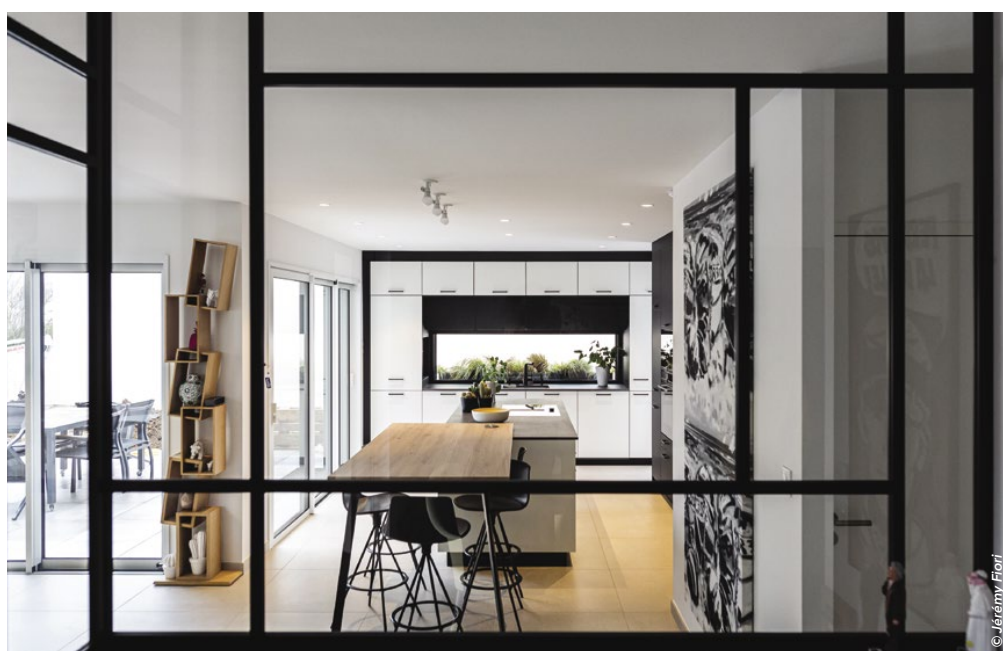

Graphique en diable, la verrière offre, depuis le séjour, une perspective originale et séduisante sur cette réalisation contemporaine. On apprécie notamment le mariage très équilibré des trois nuances en présence : blanc, noir... et bois. Une association de couleurs toujours gagnante !

© Jérémy Flori